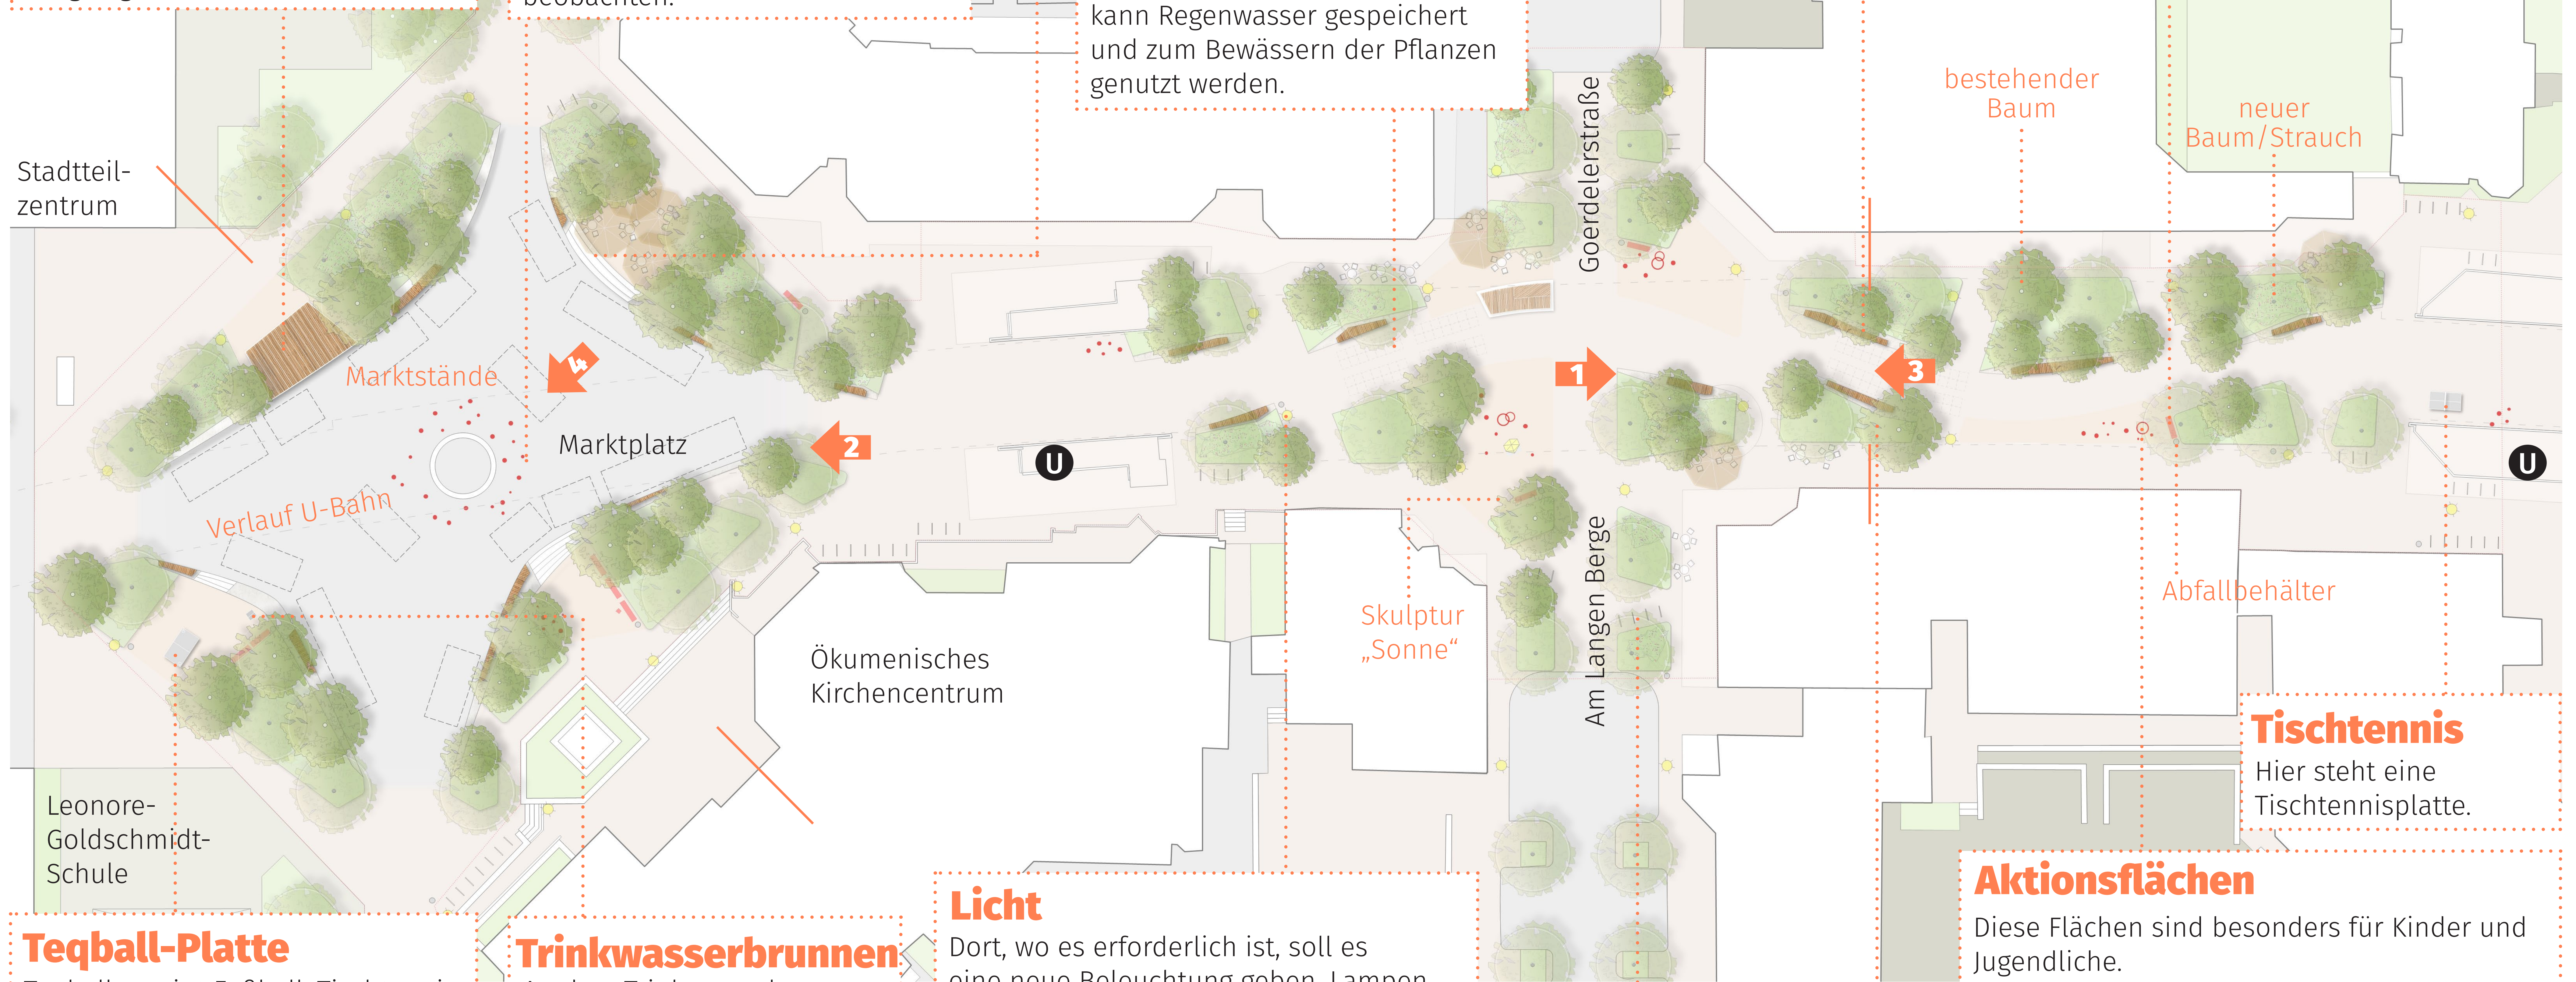

Bankmodell „Eifel“

An einigen Orten stehen zusätzliche Bänke, die auch im Stadtteilpark Mühlenberg zu finden sind. Sie verbinden den Park mit dem Zentrum visuell.