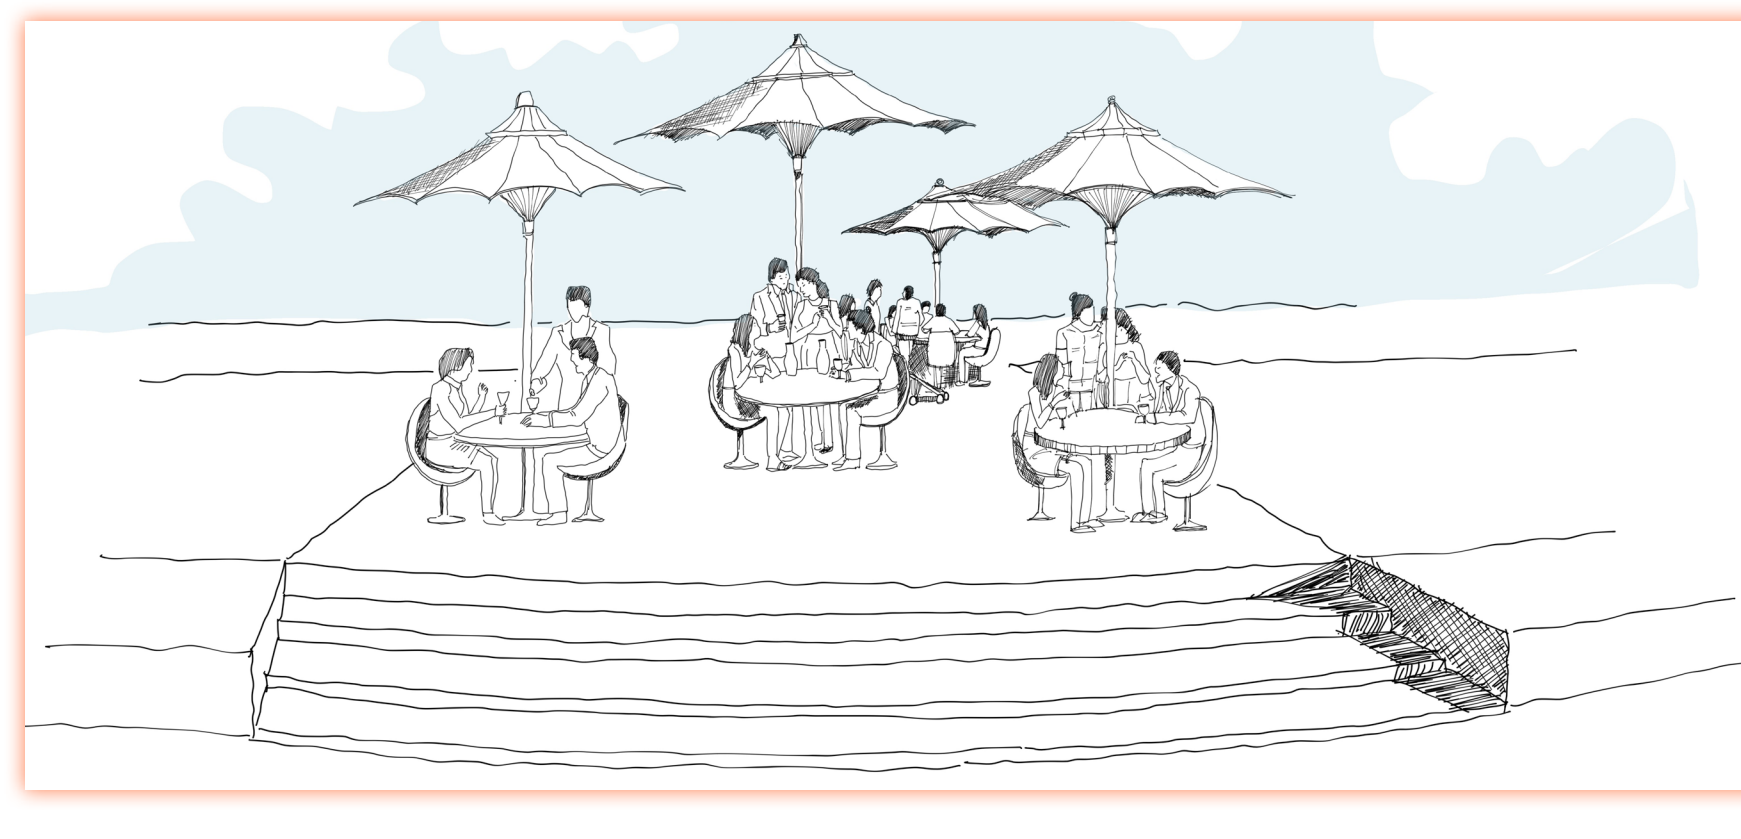

## Bühne/Podest

An dieser Stelle gibt es eine Bühne. Hier können Theaterstücke oder kleine Konzerte vor dem Stadtteilzentrum aufgeführt werden. Die Bühne dient auch als Sitzgelegenheit.

## Sitzhocker

Um den Anna-Blume-Brunnen stehen Sitzhocker. Mit einem Rollstuhl oder Kinderwagen kann man zwischen den Hockern an den Brunnen fahren.

Auf den Sitzhockern kann man auf dem Marktplatz und in der Einkaufszone ausruhen und beobachten.

## Freitreppe

Eine Freitreppe verbindet den Außenbereich der Gastronomie mit dem Marktplatz. Hier können Bewohner\*innen und Gäste auf den Stufen sitzen.

## Geschwungene Bank

Viele Beete werden zu Mitte der Einkaufszone durch geschwungene Bankelemente abgeschlossen. Diese Bänke veranschaulichen den Schwung der das Mühlenberg Zentrum vom Marktplatz bis zum Busbahnhof durchzieht.